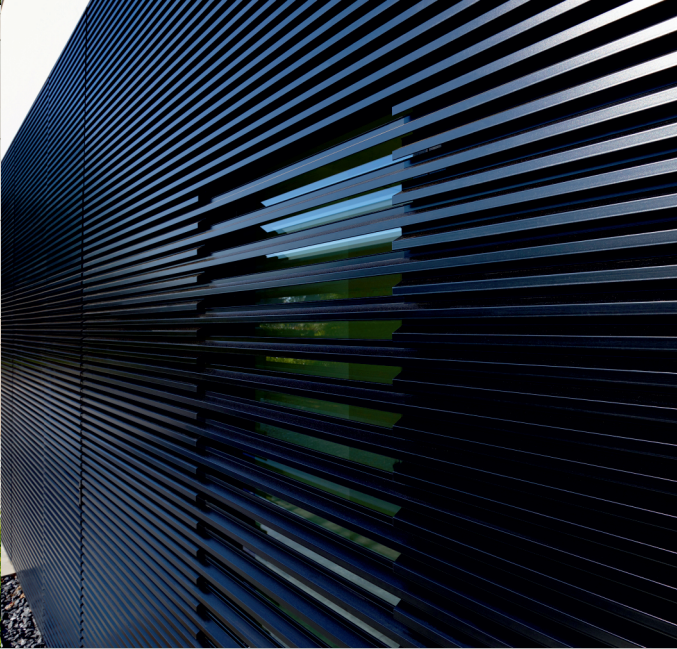

 Kaméléo

PARTENAIRE

Creating healthy spaces

porte i

Kaméléo

Un concept global

Exclusive, la porte Kaméléo ré-invente le design en s'intégrant dans la façade.
Chaque projet est unique et personnalisé : un très grand nombre de finitions sont réalisables pour intégrer harmonieusement la porte dans la façade.

Habillage de façade esthétique et fonctionnel.

Lames filantes verticales ou horizontales.

Optimise l'uniformité architecturale de la maison.

La porte de garage se fond totalement dans l'ensemble de la façade.

intégrée dans la façade

NOS TECHNOLOGIES

Système de cliquage Linarte

Les profils Linarte sont fixés de manière invisible sur des clips brevetés en matière synthétique. Ils peuvent ainsi être montés rapidement tout en tenant compte de la dilatation thermique.

Kaméléo

Un concept global

TOUTES LES COULEURS RAL

Les profils Linius comme Linarte peuvent être fournis dans toutes les couleurs de la gamme RAL. Renson® conseille un laquage structuré pour un look architectural plus contemporain. De plus, une finition en laquage structuré est plus adaptée à l'extérieur et résiste mieux aux rayures.