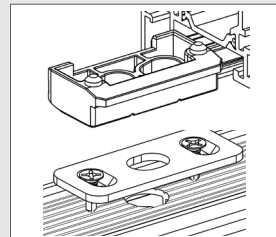

GÂCHES

Gâches hautes
et basses réglables