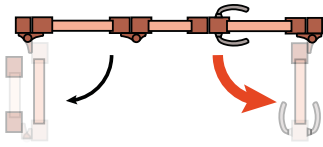

PAUMELLE

Paumelle réglable
sur les 3 axes

VERROUILLAGE

Targettes de verrouillage
hautes et basses invisibles

Manipulation aisée à
hauteur d'homme

03.20.90.40.80
www.sda-gm.com

LES DIFFÉRENTS TYPES DE MONTAGE POSSIBLE (VUE INTÉRIEURE)

MONTAGE 6

MONTAGE 7

MONTAGE 8

Intérieur

MONTAGE 9

MONTAGE 10

MONTAGE 11

MONTAGE 12