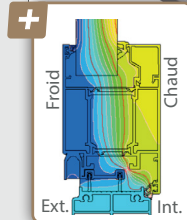

- + Esthétisme épuré
- + Performances thermiques de haut niveau

ISOLATION THERMIQUE

Du panneau Monobloc ***
Coefficient U = 0,74 W(m².k)

Du panneau porte de garage **
Coefficient U = 1,51 W(m².k)