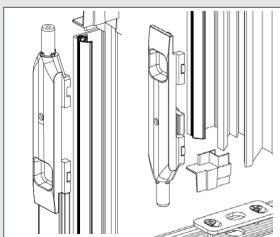

ISOLATION THERMIQUE

Du panneau Monobloc ***
Coefficient U = 0,74 W(m².k)

Du panneau porte de garage **
Coefficient U = 1,51 W(m².k)

GÂCHES

Gâches hautes
et basses réglables

ESTHÉTISME

Profil bicolore
Intérieur blanc

PAUMELLE

Paumelle réglable
sur les 3 axes

VERROUILLAGE

Targettes de verrouillage
hautes et basses invisibles

Manipulation aisée à
hauteur d'homme

03.20.90.40.80
www.sda-gm.com

LES DIFFÉRENTS TYPES DE MONTAGE POSSIBLE (VUE INTÉRIEURE)