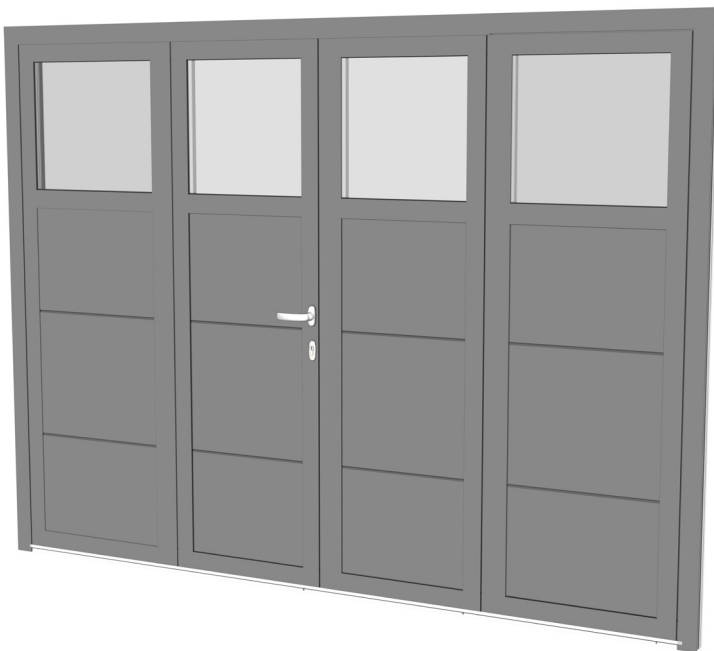

PORTE DE GARAGE BATTANTE DE 1 À 4 VANTAUX

La porte ISOBAT offre plusieurs configurations possibles.

S'ouvrant soit à la française (vers l'intérieur), soit à l'anglaise (vers l'extérieur), cette porte s'adapte à chaque configuration. Elle peut être réalisée en 1, 2, 3 ou 4 vantaux. Elle est configurable selon 20 types d'ouvertures différents. Cette porte est fabriquée **sur-mesure et uniquement sur-mesure** pour s'adapter à vos envies et votre habitation (panneaux, vitrages, type d'ouverture, porte de service ...)

LIMITES DIMENSIONNELLES

1200 mm 2500 mm

3000 mm 2500 mm

3200 mm 2500 mm

4000 mm 2500 mm

COMPOSEZ LA PORTE QUI VOUS RESSEMBLE

- + De 1 à 4 vantaux (pleine, vitrage 2 / 3 - 1 / 3, full vitrage)
- + Plusieurs choix de vitrages (dépoli, granité, clair)
- + De nombreux modèles de hublots disponibles
- + Collection panneaux porte de garage (texture lisse ou veiné bois, motif rainuré/lisse/mononervure)
- + Laquage satiné/mat/brillant sur environ 200 teintes de la palette RAL
- + Bi-coloration sur la surface extérieure, coloris des panneaux et cadre différents sur demande
- + Possibilité d'intégrer une ou plusieurs traverses intermédiaires par vantail aux hauteurs désirées

2 MODÈLES DE REMPLISSAGE DE PANNEAUX DISPONIBLES :

Panneaux Monobloc deux faces en aluminium laquage poudré
ou panneaux de porte de garage acier laqué

LISSE

RAINURES
HORIZONTALES
PAS DE 100 MM

RAINURES
HORIZONTALES
PAS DE 250 MM