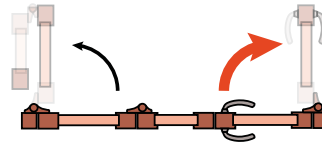

PAUMELLE

Paumelle réglable
sur les 3 axes

VERROUILLAGE

Targettes de verrouillage
hautes et basses invisibles

Manipulation aisée à
hauteur d'homme

03.20.90.40.80
www.sda-gm.com

LES DIFFÉRENTS TYPES DE MONTAGE POSSIBLE (VUE INTÉRIEURE)

MONTAGE 6

MONTAGE 7

MONTAGE 8

Intérieur

MONTAGE 9

MONTAGE 10

MONTAGE 11

MONTAGE 12