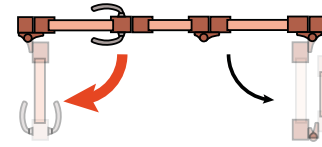

PAUMELLE

Paumelle réglable
sur les 3 axes

VERROUILLAGE

Targettes de verrouillage
hautes et basses invisibles

Manipulation aisée à
hauteur d'homme

03.20.90.40.80
www.sda-gm.com

LES DIFFÉRENTS TYPES DE MONTAGE POSSIBLE (VUE INTÉRIEURE)

MONTAGE 6

MONTAGE 7

MONTAGE 8

Intérieur

MONTAGE 9

MONTAGE 10

MONTAGE 11

MONTAGE 12